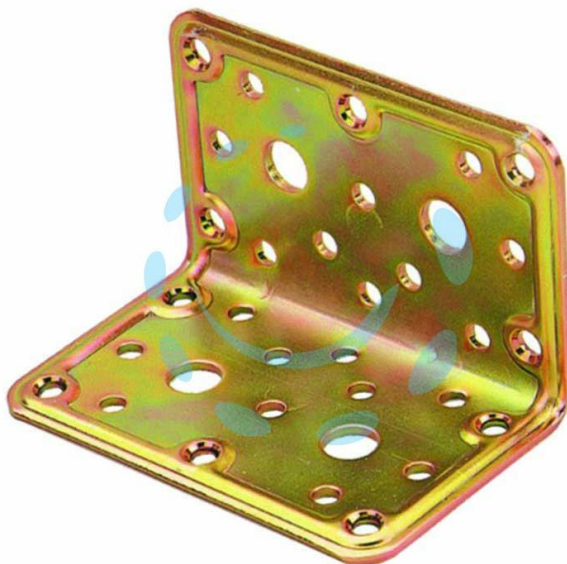

**PIASTRA DI GIUNZIONE PESANTE AD ANGOLO ART.777 -
mm.80x80x100x2,2**

Cod.

471749

DESCRIZIONE

in acciaio tropicalizzato