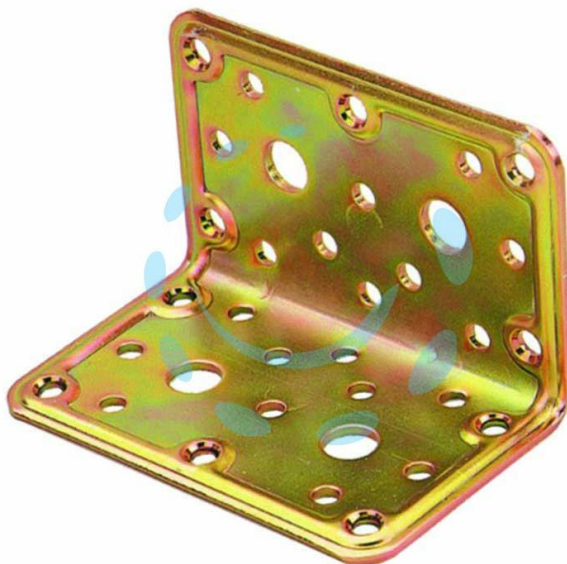

**PIASTRA DI GIUNZIONE PESANTE AD ANGOLO ART.777 -
mm.60x60x100x2,2 spess.**

Cod.

471732

DESCRIZIONE

in acciaio tropicalizzato