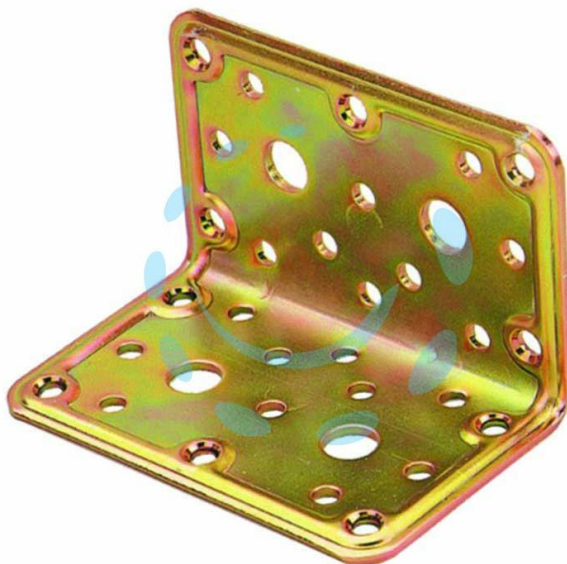

**PIASTRA DI GIUNZIONE PESANTE AD ANGOLO ART.777 -
mm.40x40x100x2,2 spess.**

Cod.

471725

DESCRIZIONE

in acciaio tropicalizzato