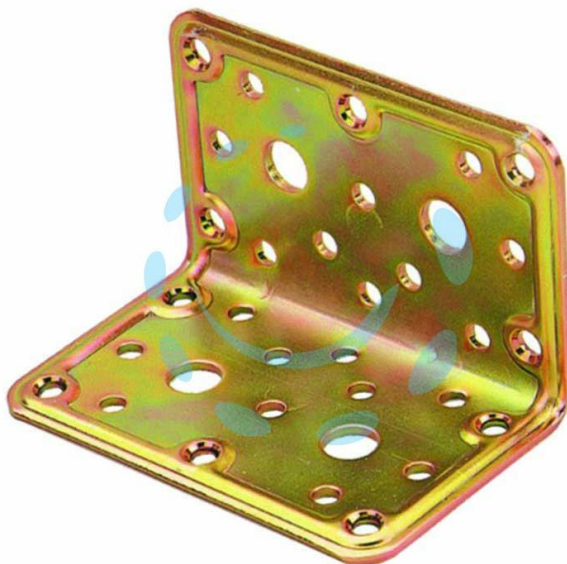

**PIASTRA DI GIUNZIONE PESANTE AD ANGOLO ART.777 -
mm.100x100x100x2,2 spess.**

Cod.

471756

DESCRIZIONE

in acciaio tropicalizzato