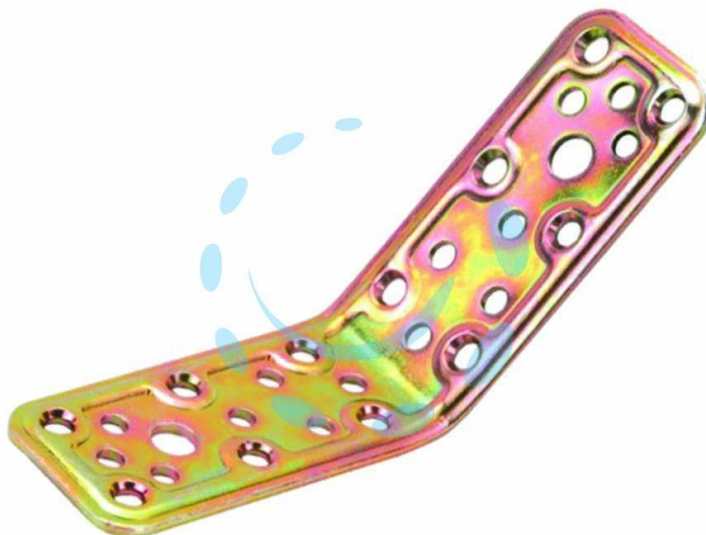

**PIASTRA DI GIUNZIONE PESANTE AD ANGOLO 135°**  
**LARGHEZZA MM.40 ART.747 - mm.80x80x40 - spessore**  
**mm.2,2**

**Cod. 471510**

## DESCRIZIONE

in acciaio tropicalizzato