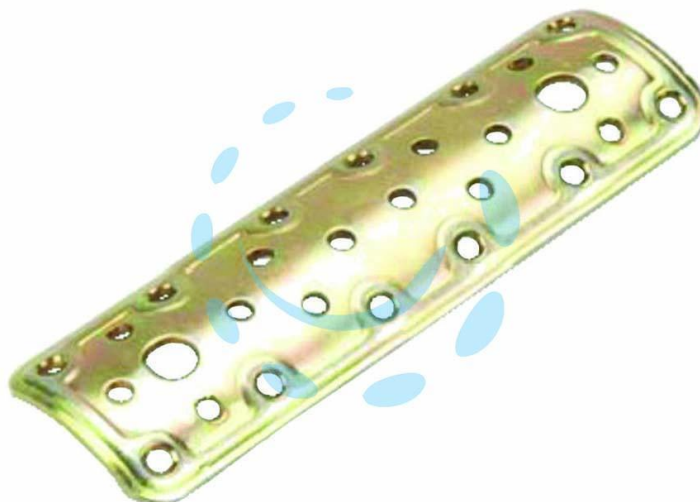

PIASTRA DI GIUNZIONE DRITTA PER PALO TONDO
ART.900 - mm.160x50x2,2 spess.

Cod.

472401

DESCRIZIONE

in acciaio tropicalizzato