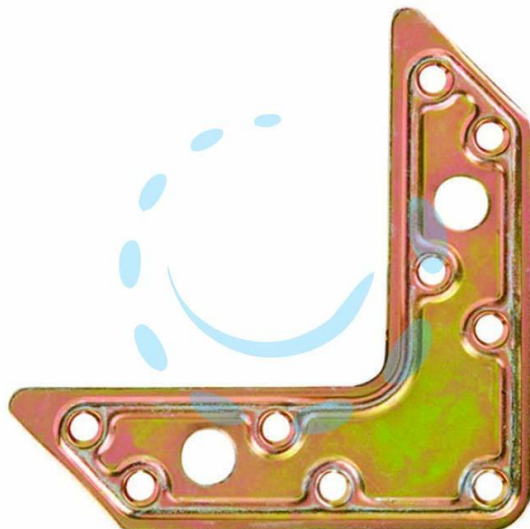

**PIASTRA DI GIUNZIONE AD ANGOLO PESANTE ART.752 -  
mm.120x83x30x2,2**

Cod.

471190

## DESCRIZIONE

in acciaio tropicalizzato