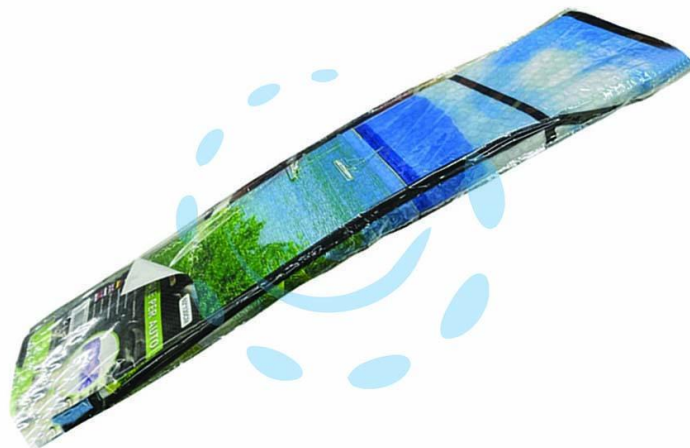

PARASOLE AUTO DISEGNO STAMPATO - cm.70x150

Cod.

467421

DESCRIZIONE

pieghevole, rifrangente