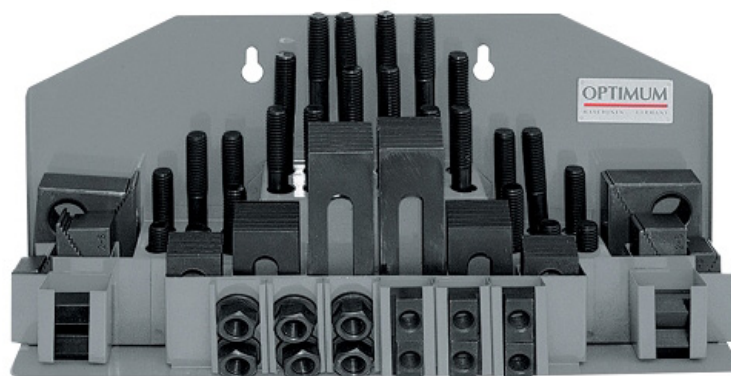

Optimum Cassetta staffaggio SPW8 58 pz 3352015

Cod. 3352015

DESCRIZIONE

CASSETTE STAFFAGGIO 58 PZ SPW

COMPOSIZIONE

24 tiranti

6 dadi a T

6 dadi bassi

4 manicotti giunzione

6 staffe semplici

12 appoggi gradinati

Supporto da parete