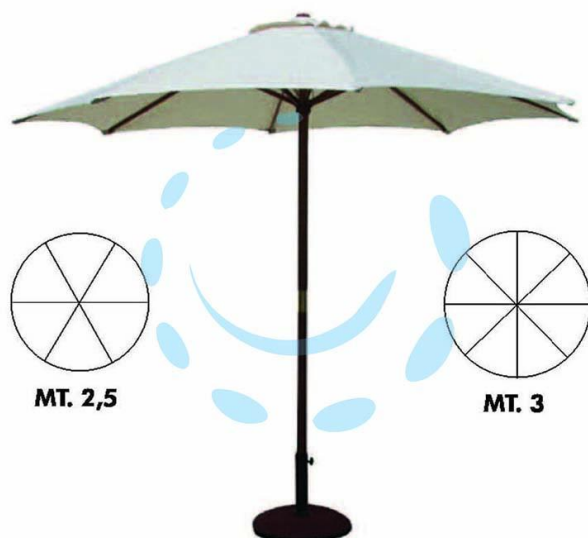

**OMBRELLONE TONDO IN LEGNO - ø cm.250 palo ø mm.38  
a 6 stecche**

Cod.

104944

## DESCRIZIONE

struttura in legno colore noce, copertura in poliestere colore avana, (base non compresa)