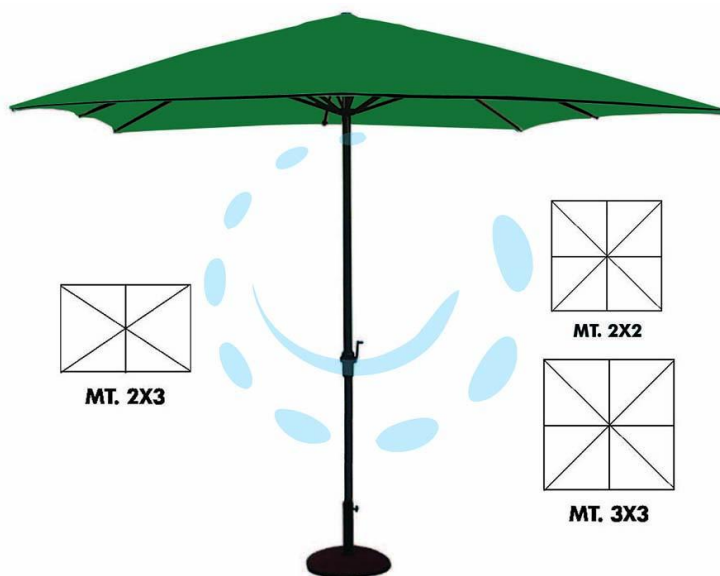

OMBRELLONE IN METALLO CON MANOVELLA -
cm.200x300 palo ø mm.38 a 6 stecche

Cod.

232791

DESCRIZIONE

struttura in metallo color antracite, copertura in poliestere colore verde, (base non compresa)