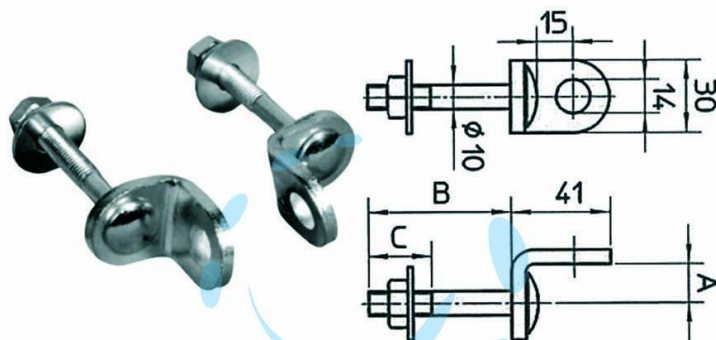

**OCCHIOLI FISSI PER LUCCHETTI - piastra mm.26 - perno mm.74 (art.674)**

Cod.

185943

	A	B	C
mm.	16	44	26
mm.	26	44	26
mm.	16	74	26
mm.	26	74	26

## DESCRIZIONE

in acciaio cementato temperato e zincato