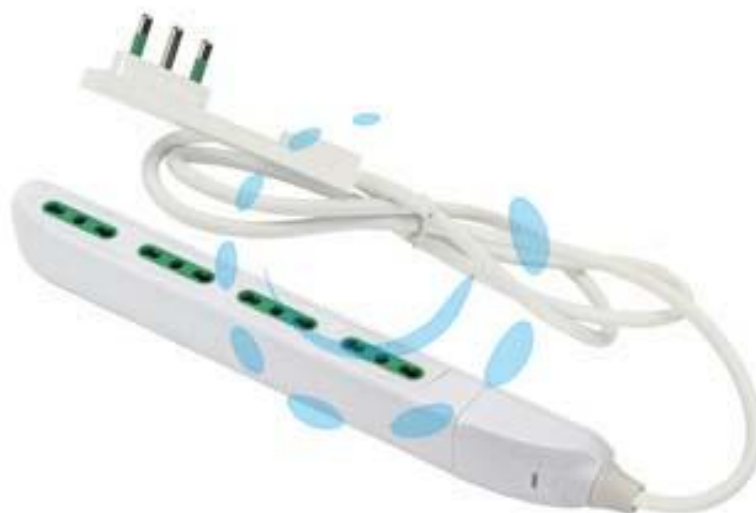

**MULTIPRESA 4 POSTI BIPASSO + SHUKO "LINEA RETAIL"**  
**BIANCA - bianca 47404**

Cod.

490214

## DESCRIZIONE

cavo mt.1,5 3G1 H05VV-F - 4 prese bipasso italiane 2P+T 16A - spina a squadra italiana 2P+T 16A ultrapiatta CLOCK