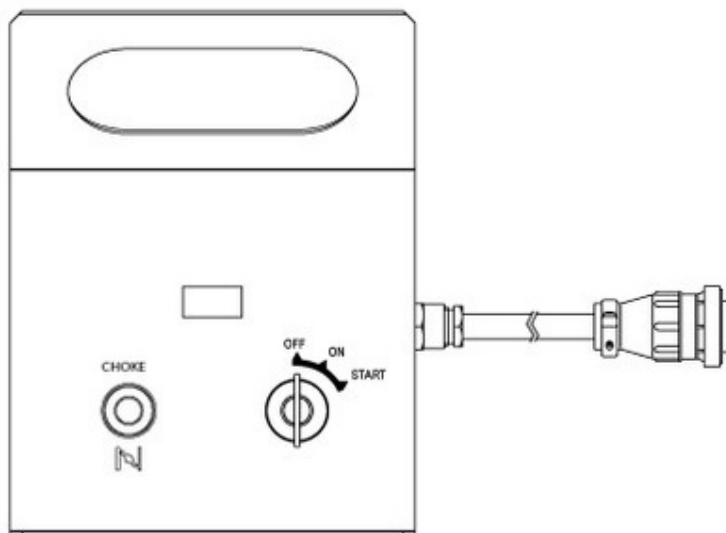

Mosa Comando a distanza Start/Stop con cavo 10 mt
M930160000

Cod. M930160000

DESCRIZIONE

Comando a distanza TCM15

L'abbinamento del TCM 15 con il gruppo elettrogeno, predisposto per l'avviamento a distanza, permette di intervenire sul gruppo stesso da lontano.

Il telecomando viene collegato al pannello frontale con un connettore multiplo.

Il TCM 15 svolge la seguente funzione:

Avviamento

Arresto

Comando choke