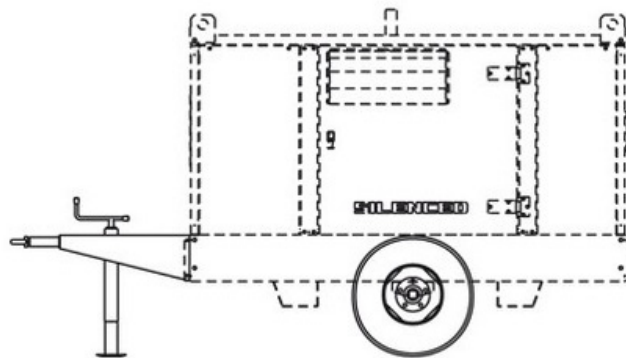

Mosa Carrello di traine lento M740350140

Cod. M740350140

DESCRIZIONE

Mosa Carrello di traine lento M740350140