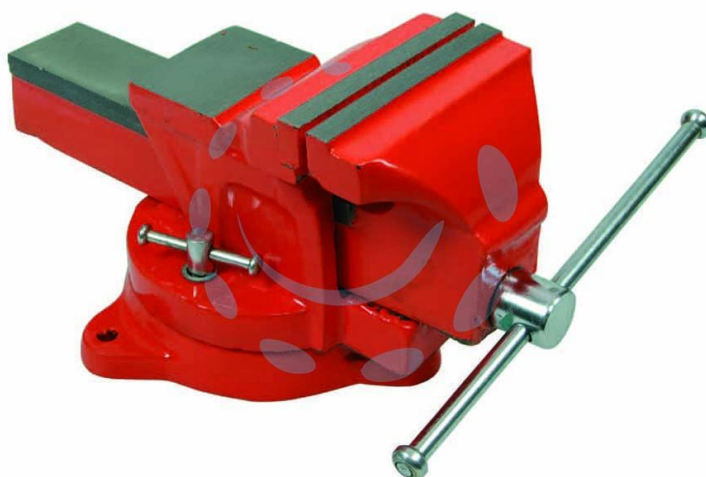

**MORSA DA BANCO GIREVOLE IN GHISA - mm.100 base
girevole**

Cod.

177436

DESCRIZIONE

con ganasce parallele, base girevole