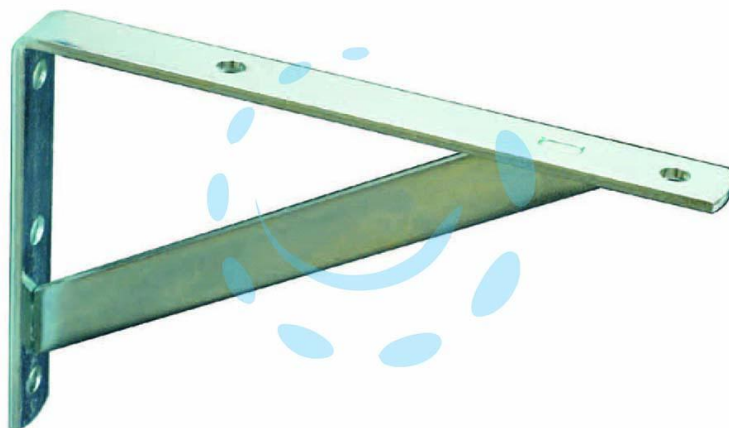

**MENSOLE CON SAETTA IN FERRO ZINCATO -  
mm.300X15X100h.**

Cod.

5012

## DESCRIZIONE

spessore mm.3 larghezza mm.15