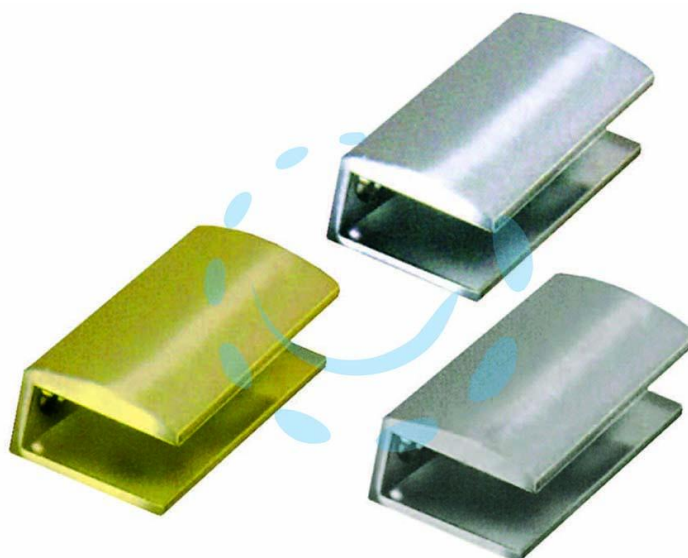

**MENSOLE REGGIVETRO A MORSETTO - mm.50x25 -  
ottone lucido**

Cod.

212694

## DESCRIZIONE

per il fissaggio di mensole in vetro o legno - apertura max mm.10