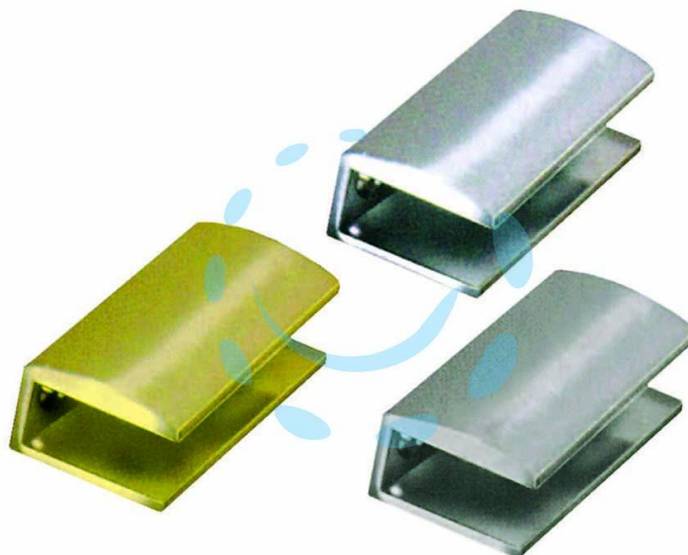

SERRATURA TRIPLICE APP.C/SCROCCO C/P. CILINDRO  
C10 CHIAVE PIATTA 30631 - mm.60 SX cilindro ø mm.34  
(30631VS6AX)

Cod.

212687

## DESCRIZIONE

per il fissaggio di mensole in vetro o legno - apertura max mm.10