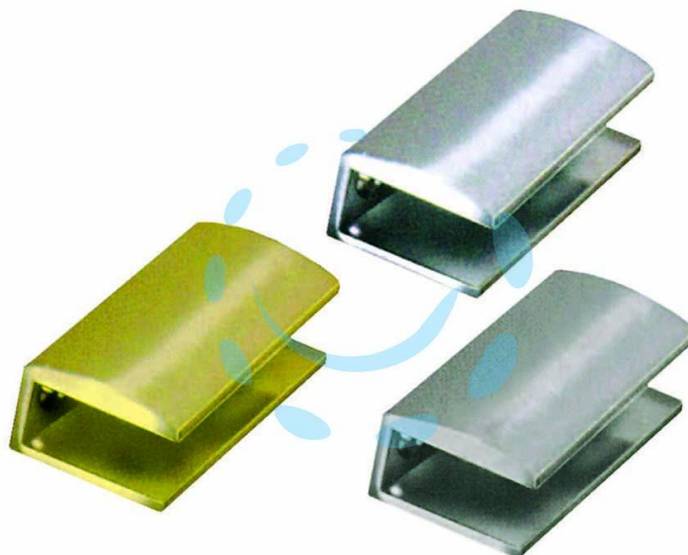

SERRATURA TRIPLICE APPL.C/SCROCCO C/POMOLO A  
POMPA CHIAVE PIATTA 30631 - mm.60 SX cilindro ø  
mm.34 (30631VS6AX)

Cod.

212687

## DESCRIZIONE

per il fissaggio di mensole in vetro o legno - apertura max mm.10