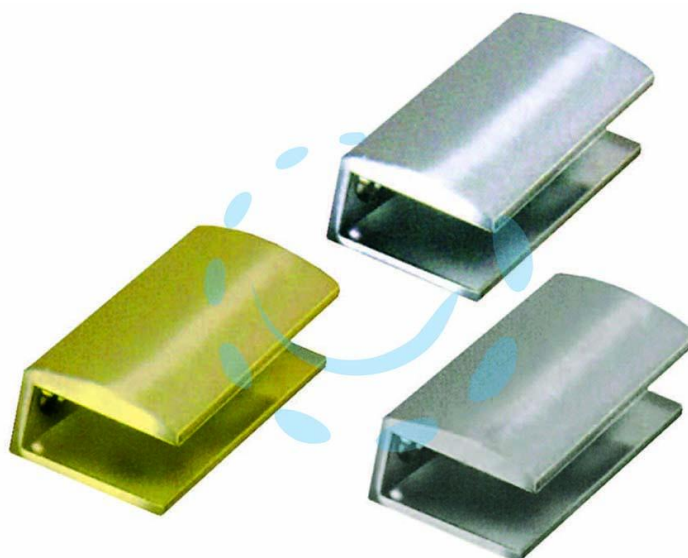

**MENSOLE REGGIVETRO A MORSETTO - mm.30x25 -
ottone lucido**

Cod.

212670

DESCRIZIONE

per il fissaggio di mensole in vetro o legno - apertura max mm.10