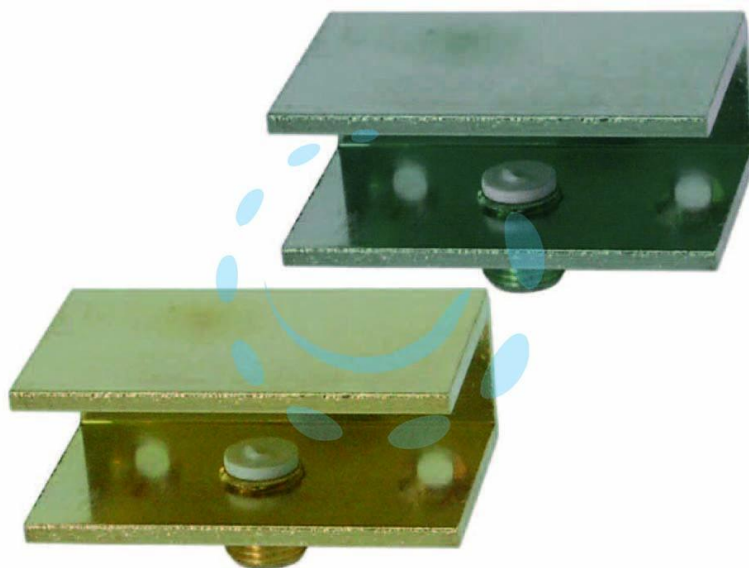

**MENSOLE REGGIVETRO A MORSETTO - mm.25x40 in  
ottone lucido**

Cod.

96324

## DESCRIZIONE

per il fissaggio di mensole in vetro o legno - apertura max mm.9