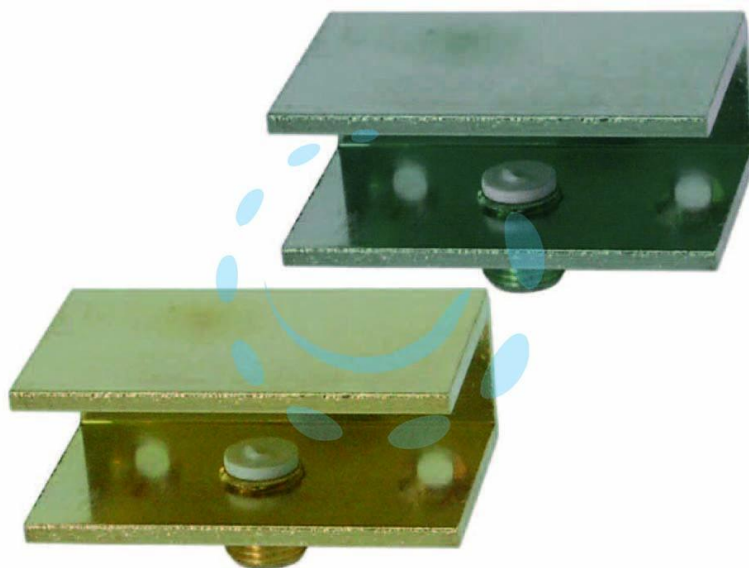

**MENSOLE REGGIVETRO A MORSETTO - mm.25x30 in  
ottone lucido**

Cod.

96317

## DESCRIZIONE

per il fissaggio di mensole in vetro o legno - apertura max mm.9