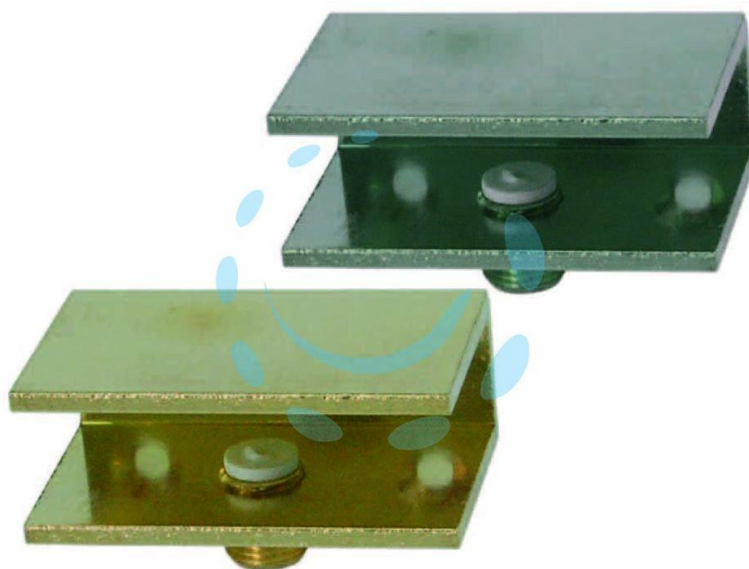

MENSOLE A MORSETTO - mm.25x20 in ottone lucido

Cod.

212779

DESCRIZIONE

per il fissaggio di mensole in vetro o legno - apertura max mm.9