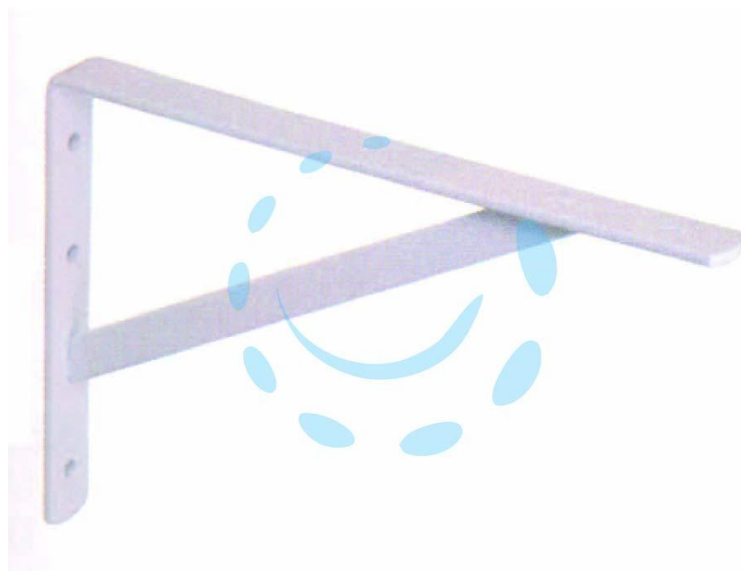

MENSOLA PESANTE VERNICIATA BIANCA CON SAETTA -
mm.300x30x185h. spessore mm.5

Cod.

212816

DESCRIZIONE

in acciaio verniciato bianco