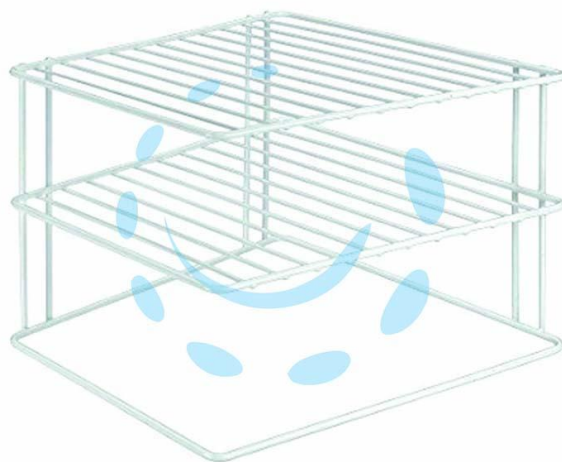

**MENSOLA BAGNO CUCINA ANGOLARE A 2 PIANI**  
"SILOS" - cm.25x25x19

Cod.

324489

## DESCRIZIONE

due piani - in filo ferro plastificato - salva spazio - colore bianco