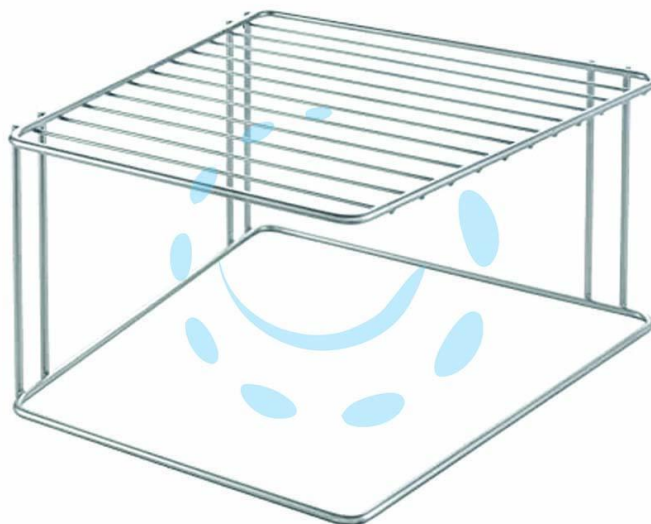

**MENSOLA BAGNO CUCINA ANGOLARE A 1 PIANO**  
"BOXE" - cm.25x25x15

Cod.

324373

## DESCRIZIONE

un piano - colore argento metallizzato satinato