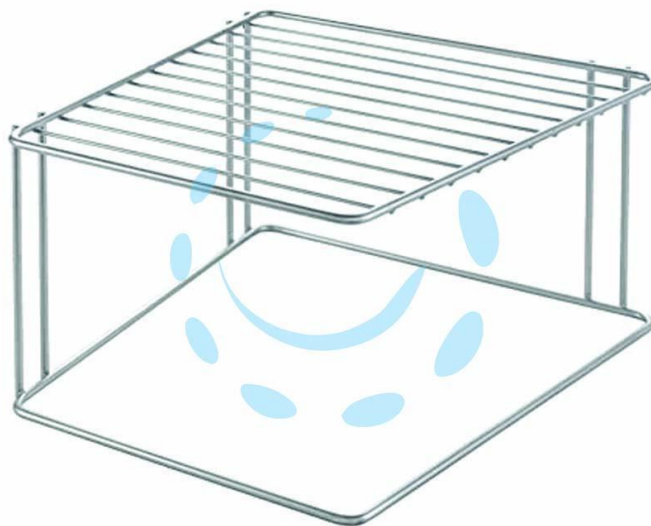

MENSOLA ANGOLARE A 1 PIANO "BOXE" - cm.25x25x15

Cod.

324373

DESCRIZIONE

un piano - colore argento metallizzato satinato