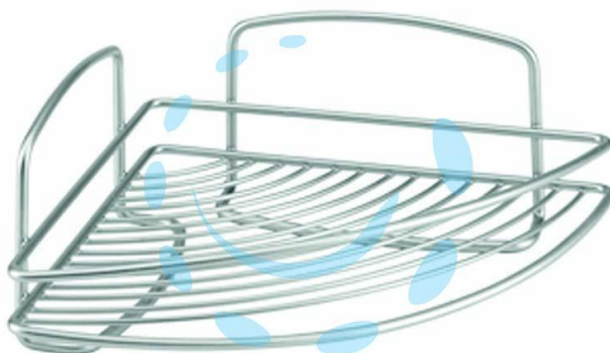

**MENSOLA BAGNO CUCINA ANGOLARE 1 PIANO SERIE
ONDA - cm.22x22x11**

Cod.

324274

DESCRIZIONE

un piano - in filo ferro plastificato Polytherm - antiruggine - da appoggio o da appendere - colore argento metallizzato satinato