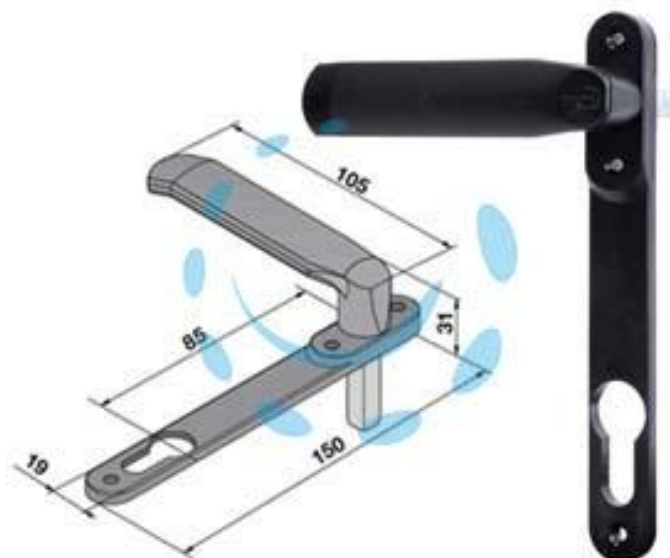

**MANIGLIA CON PLACCA PER SERRAMENTI SERIE 086  
PER CILINDRO SAGOMATO - (086.00.04.0)**

Cod.

63579

## DESCRIZIONE

in nylon nero - pezzo singolo come da foto