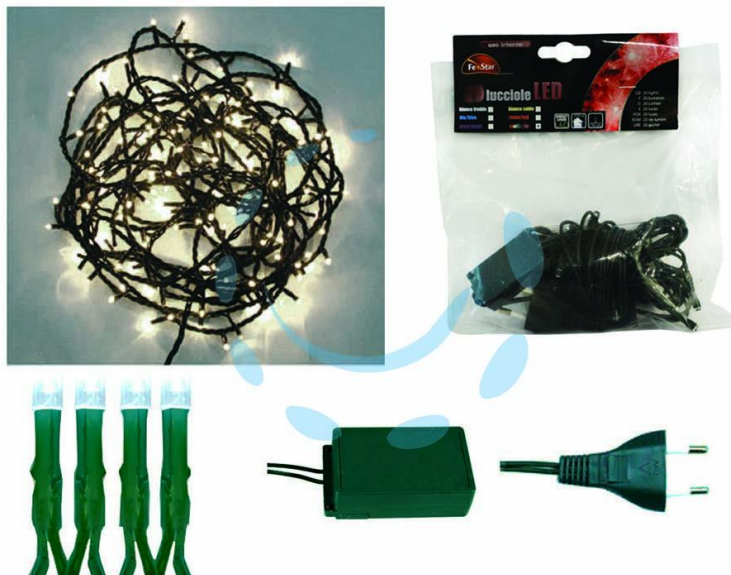

LUCCIOLE A LED BIANCO FREDDO LUCE FISSA PER INTERNO - 20 led - mt.1,5 + 2

Cod.

243780

DESCRIZIONE

tensione 230v/50Hz - luce fissa - grado di protezione IP 20 - confezionate in busta - cavo verde