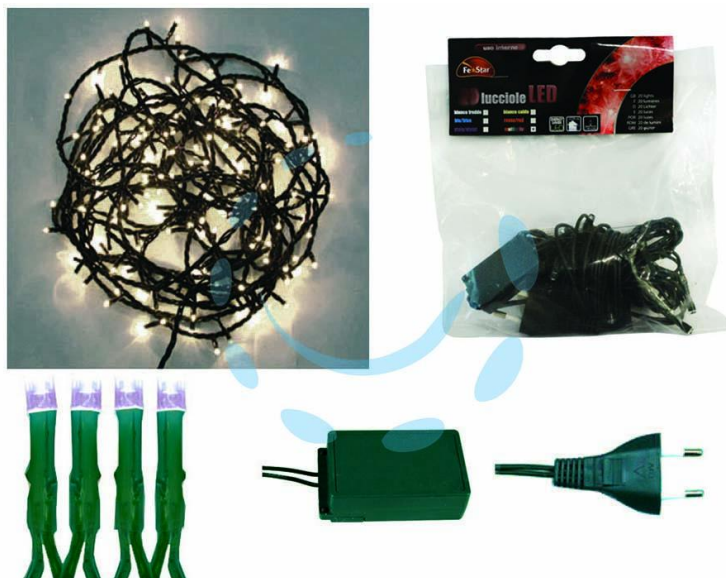

**LUCCIOLE A LED BIANCO CALDO LUCE FISSA PER INTERNO - 20 led - mt.1,5 + 2**

Cod.

243797

## DESCRIZIONE

tensione 230v/50Hz - luce fissa - grado di protezione IP 20 - confezionate in busta - cavo verde