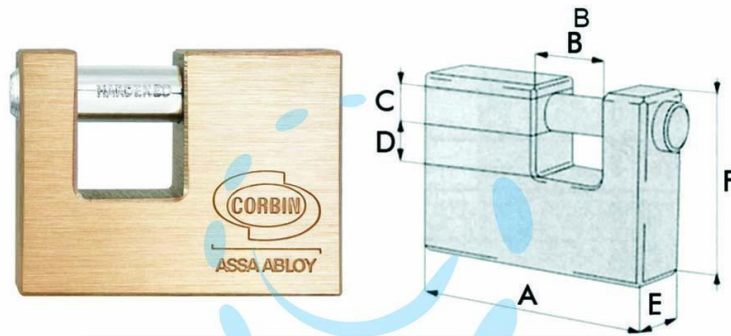

**LUCCHETTO RETTANGOLARE IN OTTONE YPL311 -  
mm.70 (YPL3117000)**

Cod.

172028

	A	B	C	D	E	F
mm.	50	15	8	12	15	36,4
mm.	70	22	12	15	17	50,8
mm.	90	36	12	19,6	18	57,4

## DESCRIZIONE

corpo monoblocco in ottone satinato, barra in acciaio carbonitrurato, dotazione 2 chiavi