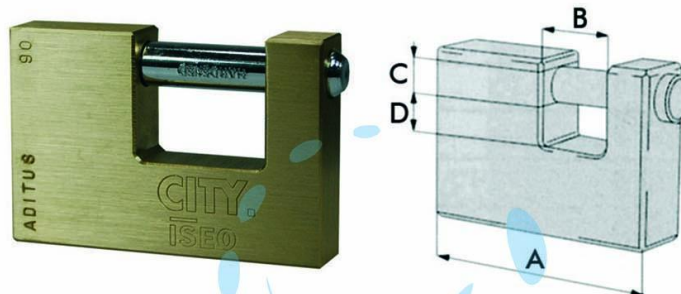

**LUCCHETTO RETTANGOLARE IN OTTONE "CITY" P740 -
mm.60 (P74060187)**

Cod.

476119

	A	B	C	D
mm.	55	15	8	12,5
mm.	60	18	10	14
mm.	76	24	11	13,5
mm.	90	36	12	19

DESCRIZIONE

corpo monoblocco in ottone satinato e verniciato, barra in acciaio carbonitrurato e cromato, dotazione 3 chiavi