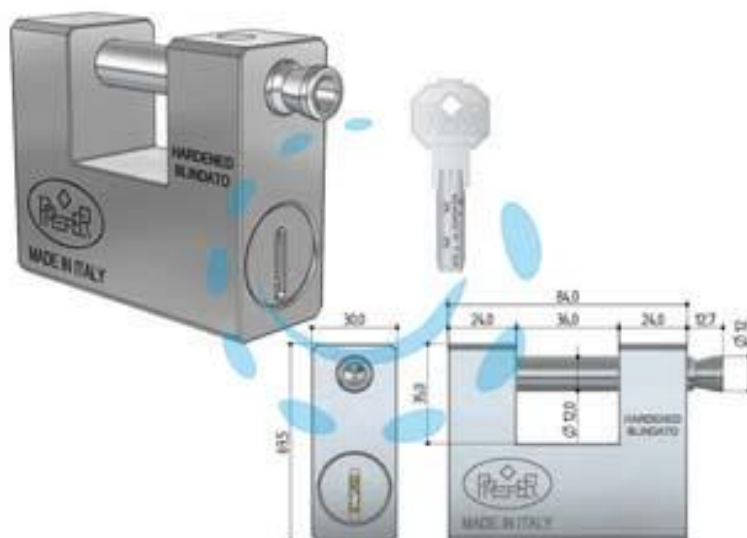

LUCCHETTO CORAZZATO RETTANGOLARE BLINDATO
UL20 - mm.84 (UL20.00E3.0000)

Cod.

207676

DESCRIZIONE

corpo monoblocco carbonitrurato e nichelato, dotazione: 2 chiavi punzonate