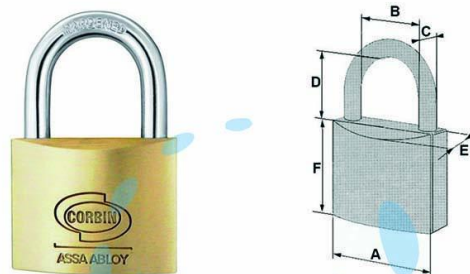

**LUCCHETTO OTTONE ARCO NORMALE PRIUM YPL110 -
mm.50 (YPL1105000)**

Cod.

172080

	A	B	C	D	E	F
mm.	20	10	3,4	12,7	10	20
mm.	25	13	4	14,4	12	24
mm.	30	15	5	16	13	28
mm.	40	22	6	24	14	33
mm.	50	27,5	8	30	16,7	40,5
mm.	60	31,6	9,5	36	18	42,5
mm.	70	40	11	41	20	48

DESCRIZIONE

corpo monoblocco in ottone satinato, arco in acciaio carbonitrurato, doppio scrocco da lucchetti > mm.30, spina antigrimaldello per lucchetti > mm.30, dotazione 2 chiavi