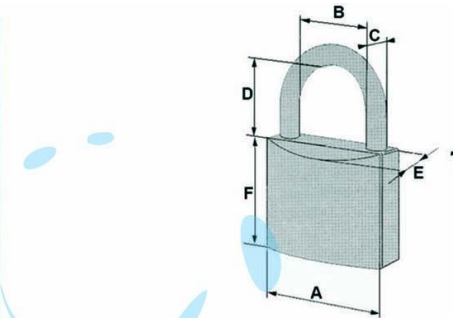

LUCCHETTO LOGO OTTONE ARCO NORMALE IN BLISTER
21090 - mm.60 (art.21090260)

Cod.

57301

	A	B	C	D	E	F	CHIAVE
mm.	20	9,6	3,5	11,3	10	20	CS28
mm.	25	13,5	3,9	13,5	11,6	24	CS28
mm.	30	16	4,7	16,9	13,4	29,3	CS8
mm.	40	22	6,3	22,4	13,8	33,5	CS7
mm.	50	28	7,9	29,3	16	40	CS206
mm.	60	33,5	9,5	35	17	46	CS206
mm.	70	40	12	44	23	53	CS501

DESCRIZIONE

corpo monoblocco in ottone smerigliato, arco in acciaio carbonitrurato nichelato, dotazione 2 chiavi