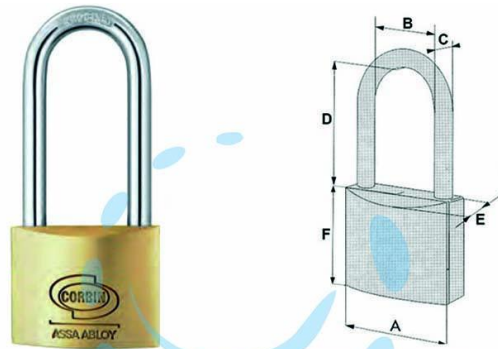

**LUCCHETTO OTTONE ARCO LUNGO PRIUM CIFRATURA
UNICA KA PL112 - mm.50 (PL1125000011000)**

Cod.

438162

	A	B	C	D	E	F
mm.	20	10	3,4	23	10	20
mm.	25	12,5	4	26,6	11,2	24,7
mm.	30	15	5	31	12,6	28
mm.	40	22	6	41,6	14	33
mm.	50	28	8	82	16	40

DESCRIZIONE

corpo monoblocco in ottone satinato, arco in acciaio carbonitrurato, doppio scrocco da lucchetti > mm.30, spina antigrimaldello per lucchetti > mm.30, dotazione 2 chiavi