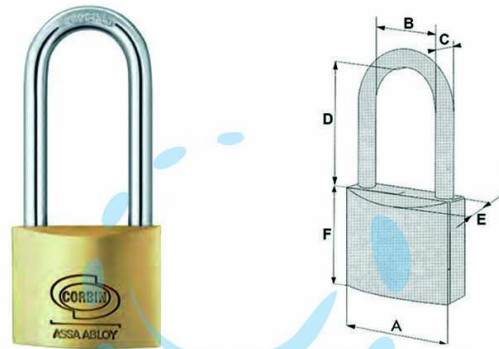

**LUCCHETTO OTTONE ARCO LUNGO PRIUM CIFRATURA
UNICA KA PL112 - mm.40 (YPL1124000011000) YALE**

Cod.

438155

	A	B	C	D	E	F
mm.	20	10	3,4	23	10	20
mm.	25	12,5	4	26,6	11,2	24,7
mm.	30	15	5	31	12,6	28
mm.	40	22	6	41,6	14	33
mm.	50	28	8	82	16	40

DESCRIZIONE

corpo monoblocco in ottone satinato, arco in acciaio carbonitrurato, doppio scrocco da lucchetti > mm.30, spina antigrimaldello per lucchetti > mm.30, dotazione 2 chiavi