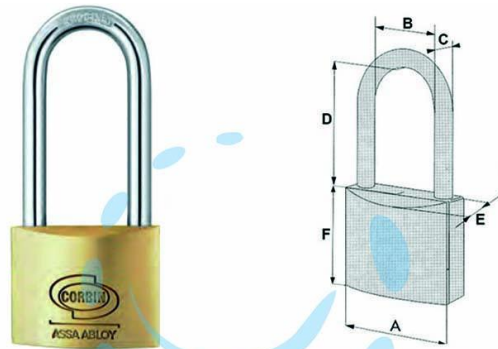

LUCCHETTO OTTONE ARCO LUNGO PRIUM CIFRATURA
UNICA KA YPL112 - mm.30 (PL1123000011000) CORBIN

Cod.

438148

	A	B	C	D	E	F
mm.	20	10	3,4	23	10	20
mm.	25	12,5	4	26,6	11,2	24,7
mm.	30	15	5	31	12,6	28
mm.	40	22	6	41,6	14	33
mm.	50	28	8	82	16	40

DESCRIZIONE

corpo monoblocco in ottone satinato, arco in acciaio carbonitrurato, doppio scrocco da lucchetti > mm.30, spina antigrimaldello per lucchetti > mm.30, dotazione 2 chiavi