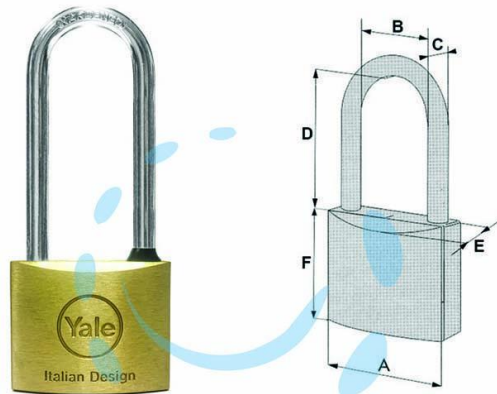

**LUCCHETTO OTTONE AD ARCO EXTRALUNGO 113 -
mm.50 (1130050)**

Cod.

199346

	A	B	C	D	E	F
mm.	30	15,7	5	40,6	8,6	27,8
mm.	40	21,8	6	61	14,6	33,5
mm.	50	29	8	61,5	17,5	41

DESCRIZIONE

corpo monoblocco in ottone smerigliato, arco in acciaio cementato, ramato, nichelato e cromato, dotazione 2 chiavi