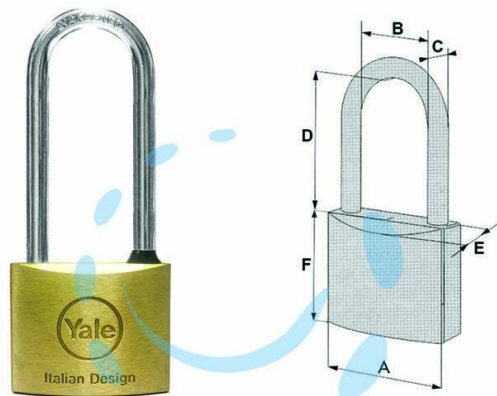

**LUCCHETTO OTTONE AD ARCO EXTRALUNGO 113 -
mm.50 (1130050)**

Cod.

199346

	A	B	C	D	E	F
mm.	30	15,7	5	40,6	8,6	27,8
mm.	40	21,8	6	61	14,6	33,5
mm.	50	29	8	61,5	17,5	41

DESCRIZIONE

corpo monoblocco in ottone smerigliato, arco in acciaio cementato, ramato, nichelato e cromato, dotazione 2 chiavi