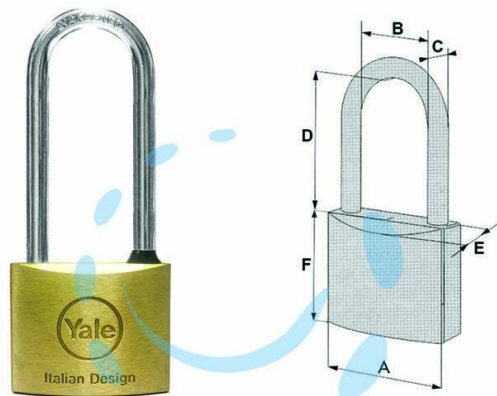

**LUCCHETTO OTTONE AD ARCO EXTRALUNGO 113 -
mm.40 (1130040)**

Cod.

199322

| | A | B | C | D | E | F |
|-----|----|------|---|------|------|------|
| mm. | 30 | 15,7 | 5 | 40,6 | 8,6 | 27,8 |
| mm. | 40 | 21,8 | 6 | 61 | 14,6 | 33,5 |
| mm. | 50 | 29 | 8 | 61,5 | 17,5 | 41 |

DESCRIZIONE

corpo monoblocco in ottone smerigliato, arco in acciaio cementato, ramato, nichelato e cromato, dotazione 2 chiavi