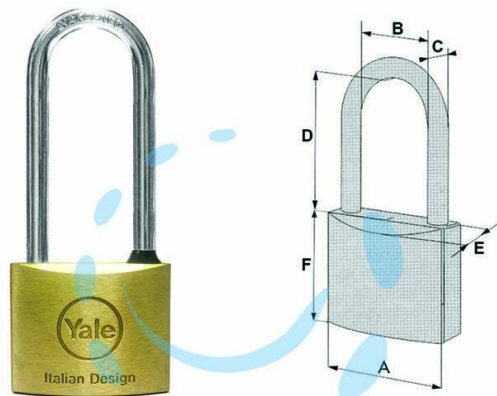

**LUCCHETTO OTTONE AD ARCO EXTRALUNGO 113 -
mm.30 (1130030)**

Cod.

199070

	A	B	C	D	E	F
mm.	30	15,7	5	40,6	8,6	27,8
mm.	40	21,8	6	61	14,6	33,5
mm.	50	29	8	61,5	17,5	41

DESCRIZIONE

corpo monoblocco in ottone smerigliato, arco in acciaio cementato, ramato, nichelato e cromato, dotazione 2 chiavi