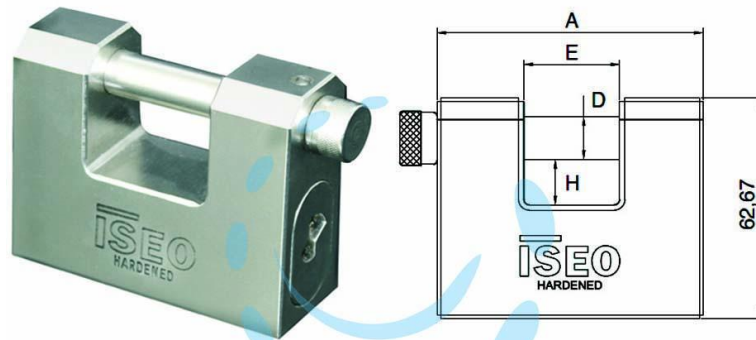

**LUCCHETTO CORAZZATO IN ACCIAIO RETTANGOLARE
UNA BOCCA "CLARUS" - mm.84 (P2408418S)**

Cod.

321235

	A	D	E	H	CHIAVE
mm.	75	12	27	12,7	IE29
mm.	84	12	36	17,5	IE29

DESCRIZIONE

corpo monoblocco in acciaio carbonitrurato - stelo in acciaio cementato \varnothing mm.12 - bloccaggio stelo con sfera - adatto per serrande - 3 chiavi