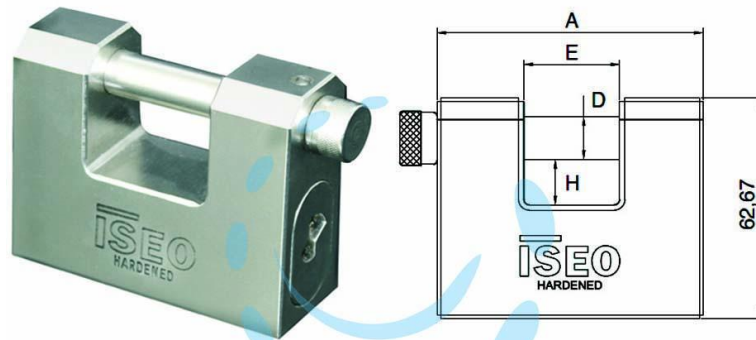

**LUCCHETTO CORAZZATO IN ACCIAIO RETTANGOLARE  
UNA BOCCA "CLARUS" - mm.84 KA (P2408418S.K4)**

Cod.

321228

	A	D	E	H	CHIAVE
mm.	75	12	27	12,7	IE29
mm.	84	12	36	17,5	IE29

## DESCRIZIONE

corpo monoblocco in acciaio carbonitrurato - stelo in acciaio cementato  $\varnothing$  mm.12 - bloccaggio stelo con sfera - adatto per serrande - 3 chiavi