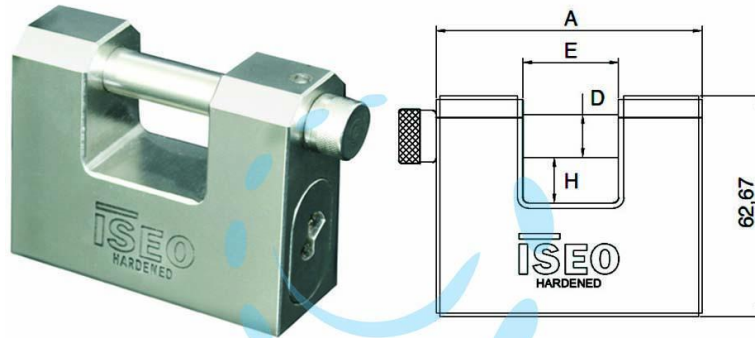

**LUCCHETTO CORAZZATO IN ACCIAIO RETTANGOLARE  
UNA BOCCA "CLARUS" - mm.75 (P2407513S)**

Cod.

321211

	A	D	E	H	CHIAVE
mm.	75	12	27	12,7	IE29
mm.	84	12	36	17,5	IE29

## DESCRIZIONE

corpo monoblocco in acciaio carbonitrurato - stelo in acciaio cementato  $\varnothing$  mm.12 - bloccaggio stelo con sfera - adatto per serrande - 3 chiavi