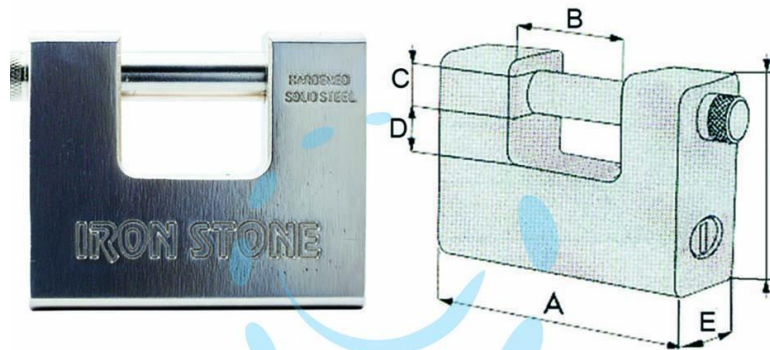

**LUCCHETTO CORAZZATO IN ACCIAIO MONOBLOCCO A
UNA BOCCA - mm.94 KA2**

Cod.

429061

	A	B	C	D	E	F
mm.	84	35	13	18	29	70
mm.	94	41	13	17	27	70

DESCRIZIONE

lucchetto monoblocco in acciaio carbonitrurato cromo lucido - piastrina defender antitrapano e antieffrazione - pistoncini e contro-pistoncini in ottone - molle in bronzo fosforoso - chiave estraibile a lucchetto chiuso - fornito di 5 chiavi piatte profilo europeo