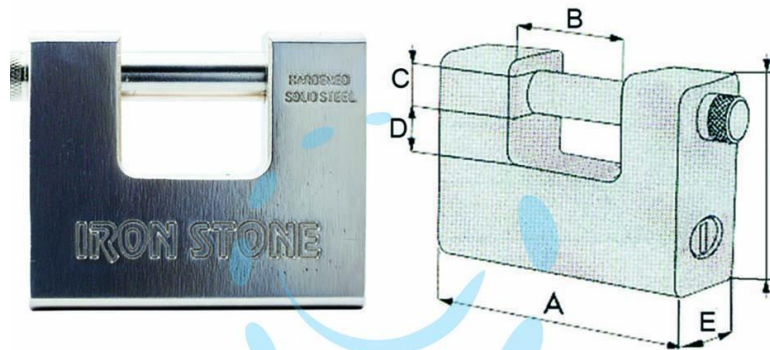

**LUCCHETTO CORAZZATO IN ACCIAIO MONOBLOCCO A
UNA BOCCA - mm.94 KA1**

Cod.

429054

	A	B	C	D	E	F
mm.	84	35	13	18	29	70
mm.	94	41	13	17	27	70

DESCRIZIONE

lucchetto monoblocco in acciaio carbonitrurato cromo lucido - piastrina defender antitrapano e antieffrazione - pistoncini e contro-pistoncini in ottone - molle in bronzo fosforoso - chiave estraibile a lucchetto chiuso - fornito di 5 chiavi piatte profilo europeo