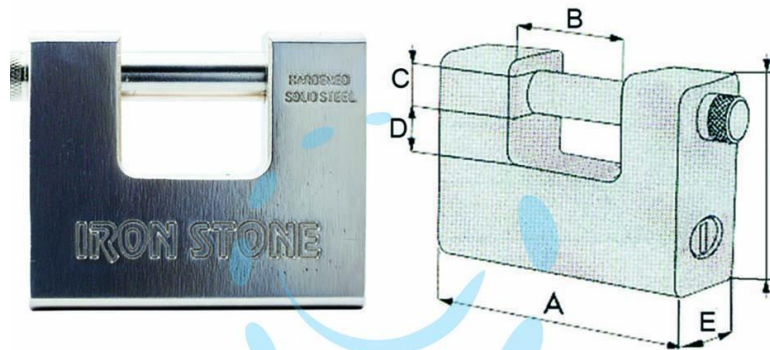

**LUCCHETTO CORAZZATO IN ACCIAIO MONOBLOCCO A  
UNA BOCCA - mm.94**

Cod.

429047

	A	B	C	D	E	F
mm.	84	35	13	18	29	70
mm.	94	41	13	17	27	70

## DESCRIZIONE

lucchetto monoblocco in acciaio carbonitrurato cromo lucido - piastrina defender antitrapano e antieffrazione - pistoncini e contro-pistoncini in ottone - molle in bronzo fosforoso - chiave estraibile a lucchetto chiuso - fornito di 5 chiavi piatte profilo europeo