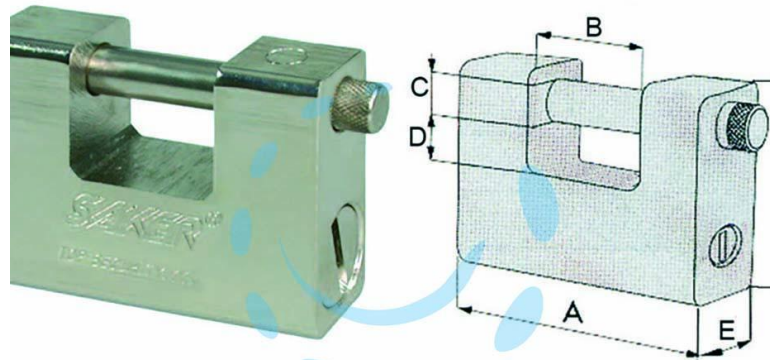

**LUCCHETTO CORAZZATO IN ACCIAIO MONOBLOCCO A
UNA BOCCA - mm.94**

Cod.

146869

	A	B	C	D	E	F	CHIAVE
mm.	94	41,4	12,7	18	29,5	78,8	CB87

DESCRIZIONE

corpo monoblocco in acciaio, cilindro "EUROPEO" con 5 chiavi a 12 spine (tipo silca CB87)