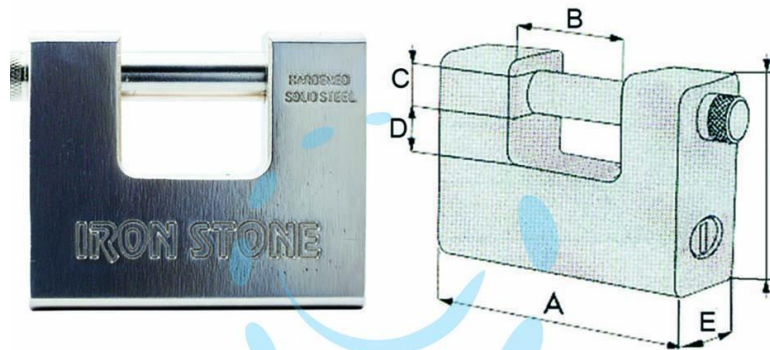

**LUCCHETTO CORAZZATO IN ACCIAIO MONOBLOCCO A
UNA BOCCA - mm.84**

Cod.

429030

	A	B	C	D	E	F
mm.	84	35	13	18	29	70
mm.	94	41	13	17	27	70

DESCRIZIONE

lucchetto monoblocco in acciaio carbonitrurato cromo lucido - piastrina defender antitrapano e antieffrazione - pistoncini e contro-pistoncini in ottone - molle in bronzo fosforoso - chiave estraibile a lucchetto chiuso - fornito di 5 chiavi piatte profilo europeo