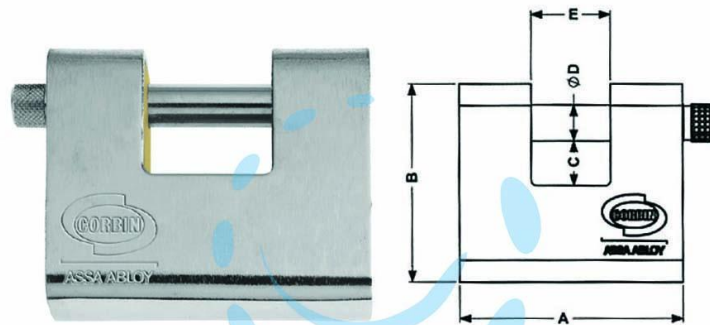

**LUCCHETTO CORAZZATO A UNA BOCCA PL211 - mm.91
(PL2119000)**

Cod.

79860

	A	B	C	D	E
mm.	62	54,4	11	10	22
mm.	81	68	14,5	11	30
mm.	91	76	18,4	12	35,5

DESCRIZIONE

corpo in ottone massiccio rivestito interamente da una corazza in acciaio carbonitrurato, barra in acciaio carbonitrurato, dotazione 2 chiavi