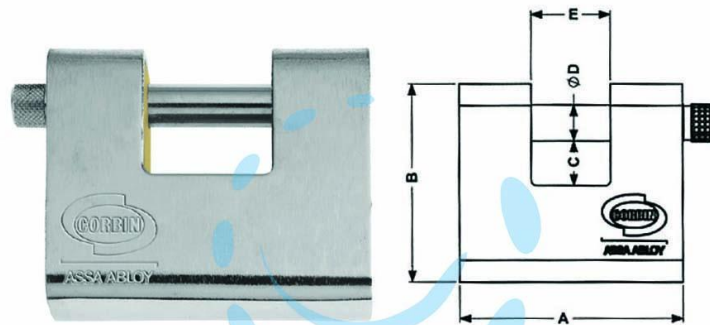

**LUCCHETTO CORAZZATO A UNA BOCCA YPL211 - mm.91
(YPL2119000)**

Cod.

79860

	A	B	C	D	E
mm.	62	54,4	11	10	22
mm.	81	68	14,5	11	30
mm.	91	76	18,4	12	35,5

DESCRIZIONE

corpo in ottone massiccio rivestito interamente da una corazza in acciaio carbonitrurato, barra in acciaio carbonitrurato, dotazione 2 chiavi